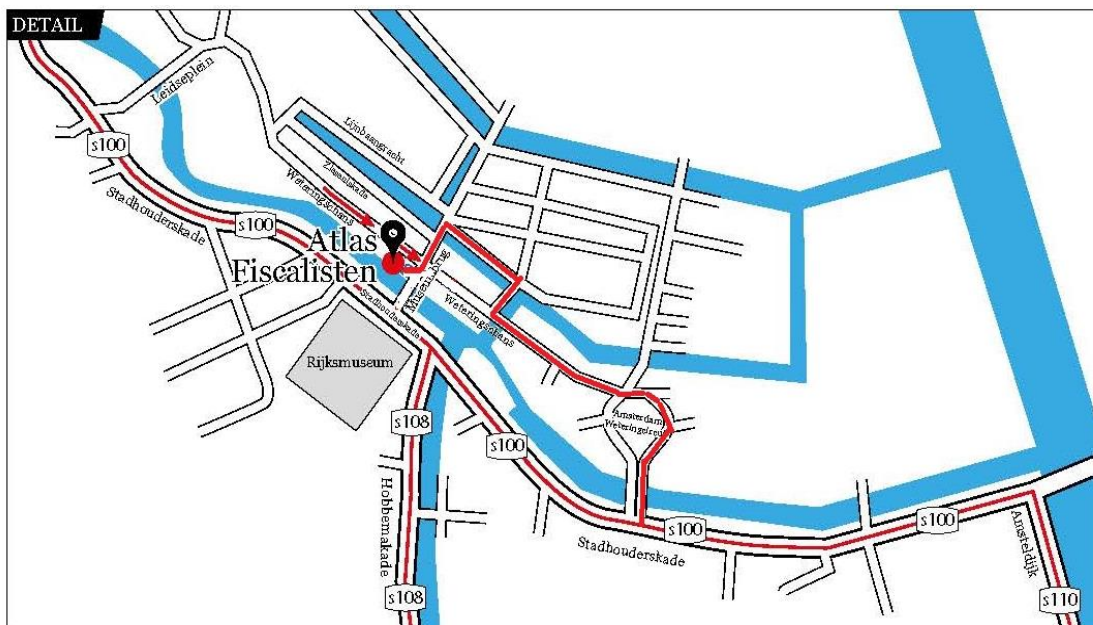

Bereikbaarheid per auto

Per 31 juli 2020 is er tijdelijk eenrichtingsverkeer voor auto's op de Museumbrug zodat fietsers en voetgangers onderling 1,5 meter afstand kunnen houden. Dit betekent dat autoverkeer vanaf de Stadhouderskade niet meer mag afslaan de brug op. Komt u vanaf de Stadhouderskade en wilt u naar ons kantoor op de Weteringschans 24, dan kan dat via het Weteringcircuit, zie onderstaand.

Bereikbaarheid per openbaar vervoer

Ons kantoor is uitstekend bereikbaar per OV.
Vanaf Centraal Station of vanaf Station Zuid reist u met metro 52 en stapt u uit bij halte Vijzelgracht. Vanaf daar is het 5 minuten lopen naar de Weteringschans 24.
Tram 1, 7 en 19 stoppen voor de deur (halte Spiegelgracht).
Tram 2, 5 en 12 stoppen op het Leidseplein (5 minuten lopen).