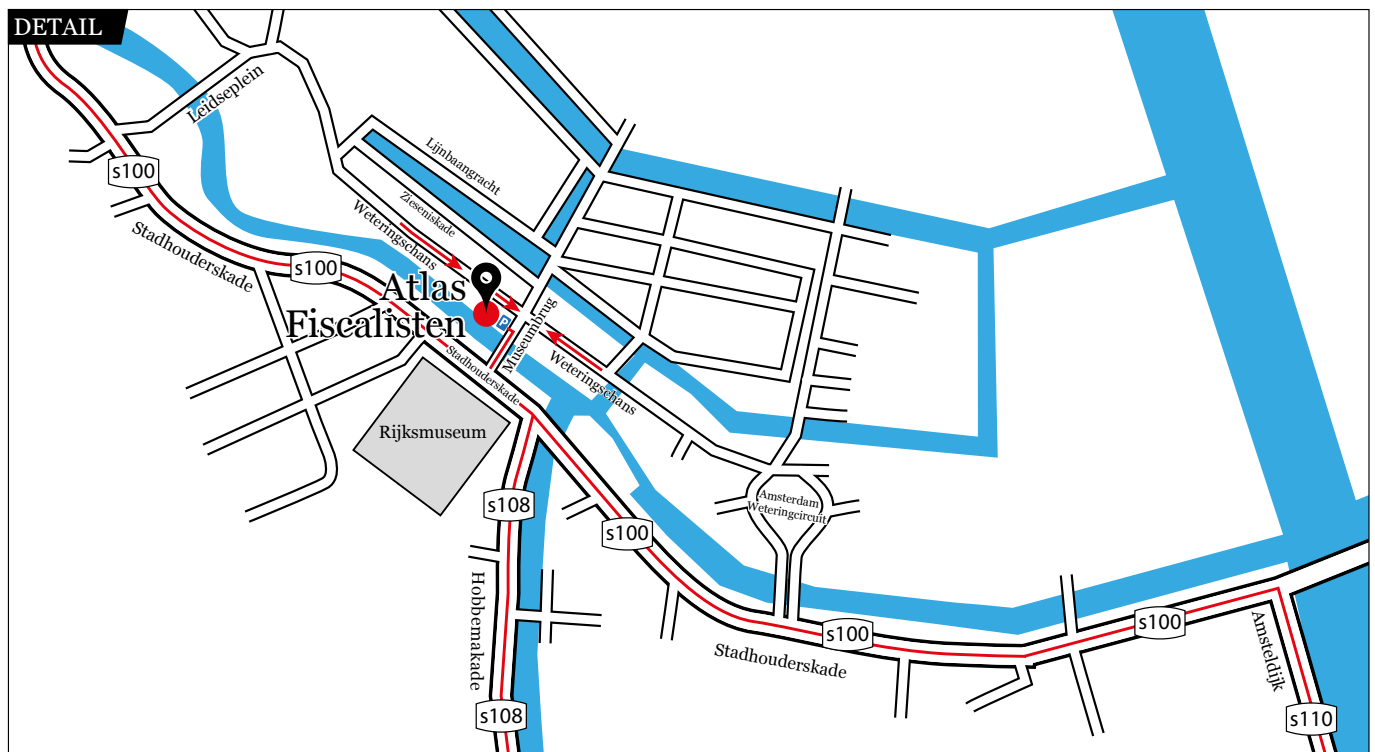

Atlas Fiscalisten

Weteringschans 24
1017 SG Amsterdam
T +31 20 535 45 67
info@Atlas.tax

Beperkt aantal parkeerplekken beschikbaar, mocht u bij ons willen parkeren horen wij het graag.

GPS location:

52.36116

4.88615

Als u gebruik maakt van een navigatiesysteem kunt u Museumbrug Amsterdam aanhouden.

Tram

Vanaf het Centraal Station
Lijnen 1, 2 of 5
Halte Leidseplein